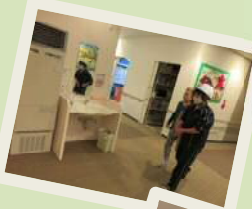

栃尾美術展 に出展・鑑賞に行ってきました！！

11月15・16日と栃尾美術展に出展・鑑賞に行ってきました！他の施設や園児・児童達の作品も多々展示されていて、どの作品も素晴らしかったです。ご自分で作成した塗り絵を見つけて、うれしそうに鑑賞されていました。

好陽会・荷頃フラガールズ 来荘

好陽会様・荷頃フラガールズ様が来荘し、踊りをご披露下さいました。音楽に合わせて手拍子したり、フラガールズさんと同じように身体を動かしたりと、楽しまれていました。

稲穂カラオケ雪椿様 刈谷田中学校生徒来荘

11月20日に、稲穂カラオケ雪椿様・刈谷田中学の生徒の皆さんが来荘されました。

稲穂カラオケ雪椿様は、歌や踊りをご披露下さいました。

職場体験で来荘した中学生の皆さんと一緒に催し物を観賞したり、クロスワードをして楽しみました。

「中学生のクイズが楽しかった！」

「歌や踊りが聞いて良かった！」などと大変喜ばれていました。

稲穂カラオケ雪椿様・中学生のみなさん有難うございました。

防災訓練

11月21日に防災訓練が実施されました。

夜間の避難訓練では栃尾消防署の方はじめ、北荷頃区の方々や奥越部品の従業員にも参加して頂きました。皆様のご協力有難うございました。

ありがとう
ございました

感染症予防

よろしく
お願いします

マスクをしよう

おもしろ荘では現在、感染症予防の為、お客様にもマスクの着用と手指の消毒をお願いしております。